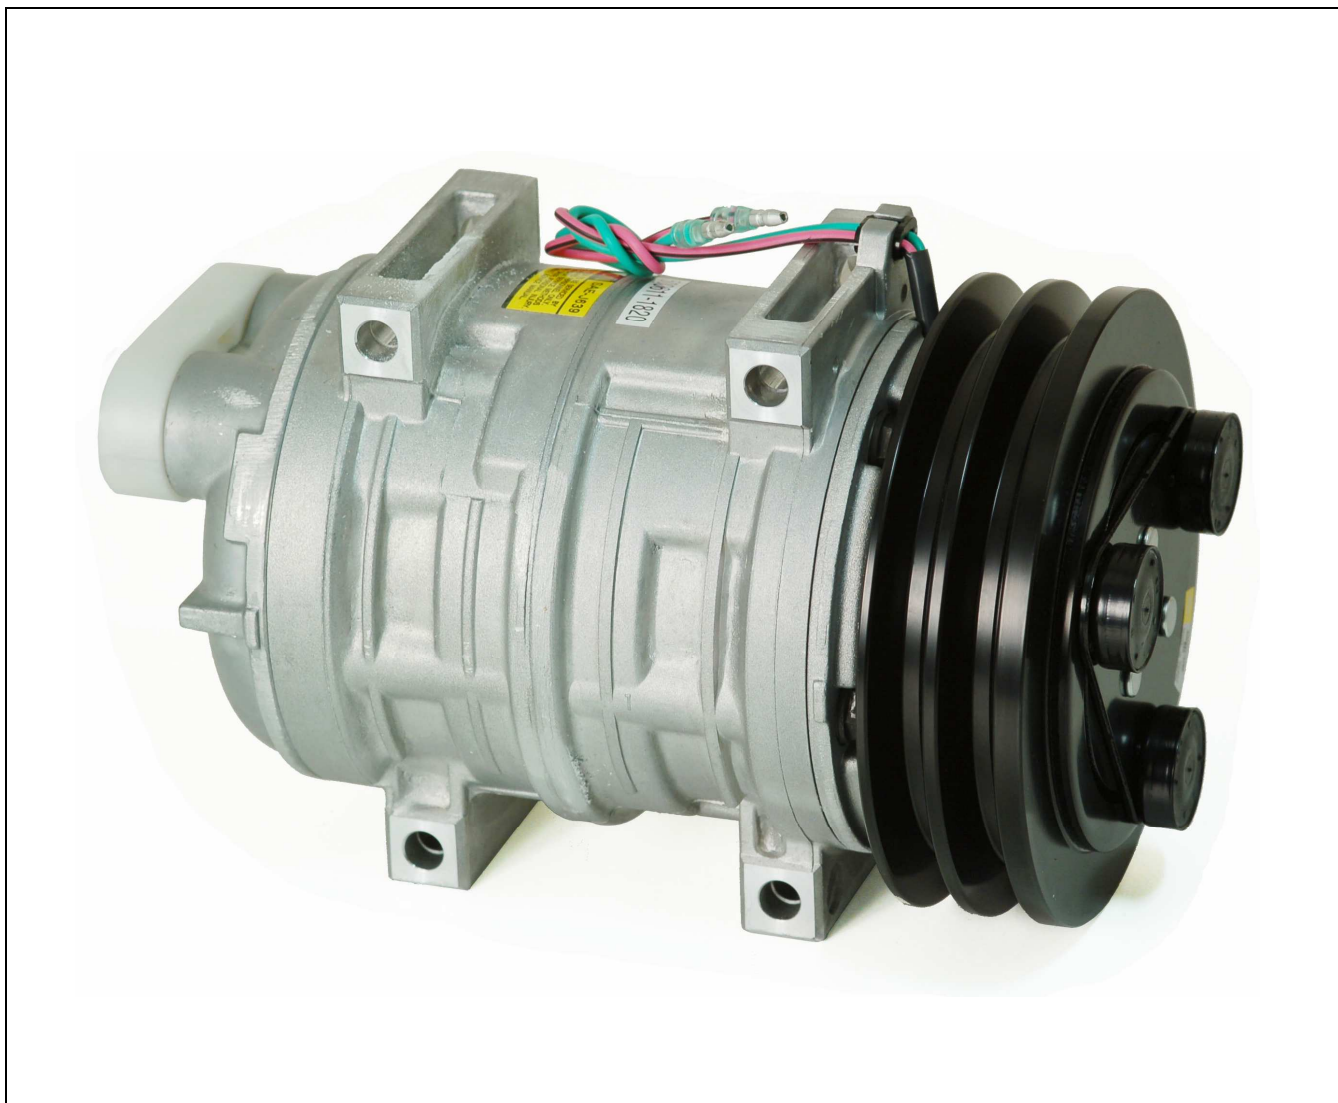

# 1201330

## KOMPRESOR A/C HORIZONTÁL

Poz.	Názov	Kód	ks
1	Kompresor A/C Seltec TM21HD Ø145mm A2 24V horizontál	1201330	1

Rozmery balenia: 330mm x 210mm x 200mm

Hmotnosť balenia: 8,69kg