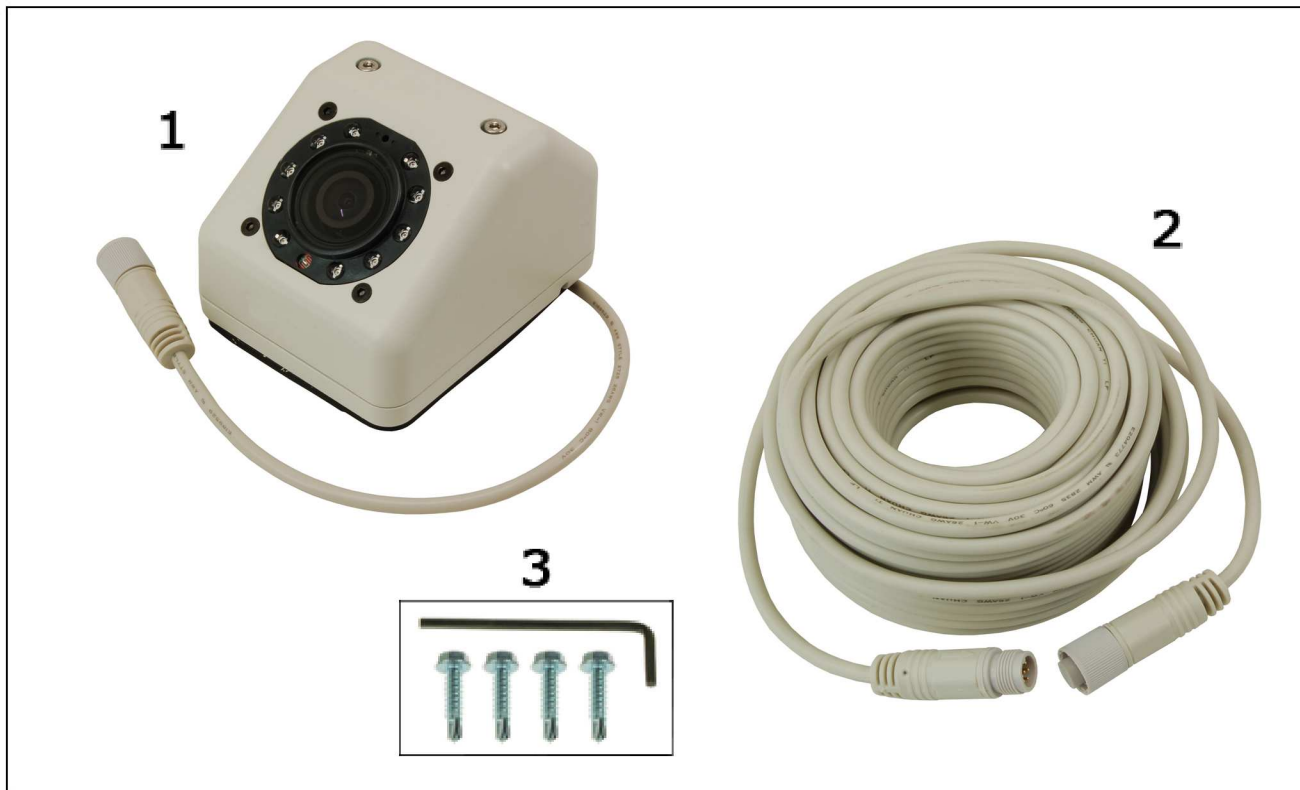

RV2500
Kamera autobusová

Poz.1	Názov	Kód	ks
1	Kamera		1
2	Predlžovacia kabeláž 4000mm	C8004	1
3	Montážna súprava		1