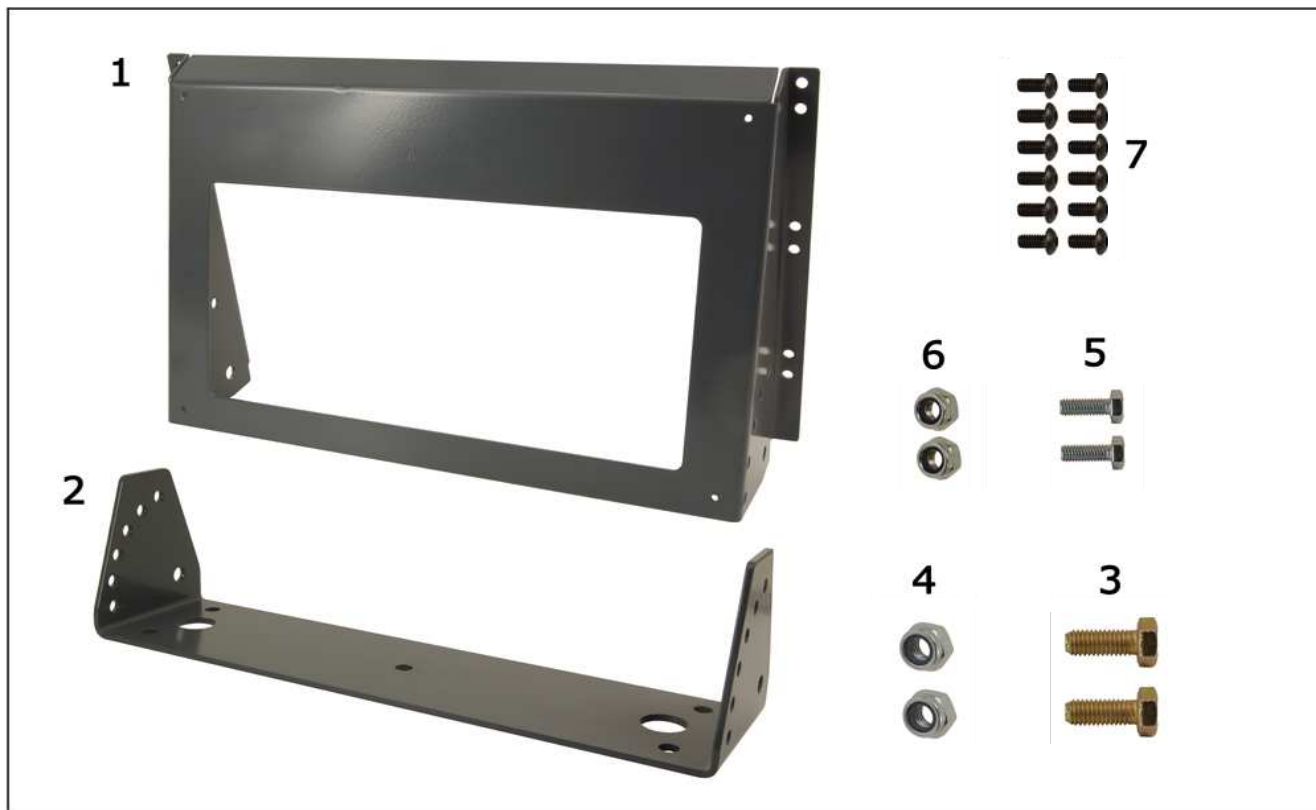

MA2397-M

Držiak monitora MM23001 pre montáž na strop

Poz.1	Názov	Kód	ks
1	Rám monitora	0810236-M	1
2	Rám pomocný držiaka monitora	0810237-M	1
3	Skrutka M8x20mm	108004	2
4	Matica samoistiaca M8	108404	2
5	Skrutka M6x16mm	106004	2
6	Matica samoistiaca M6	106404	2
7	Skrutka M4x8 imbus čierna	104BN19M4x8C	12