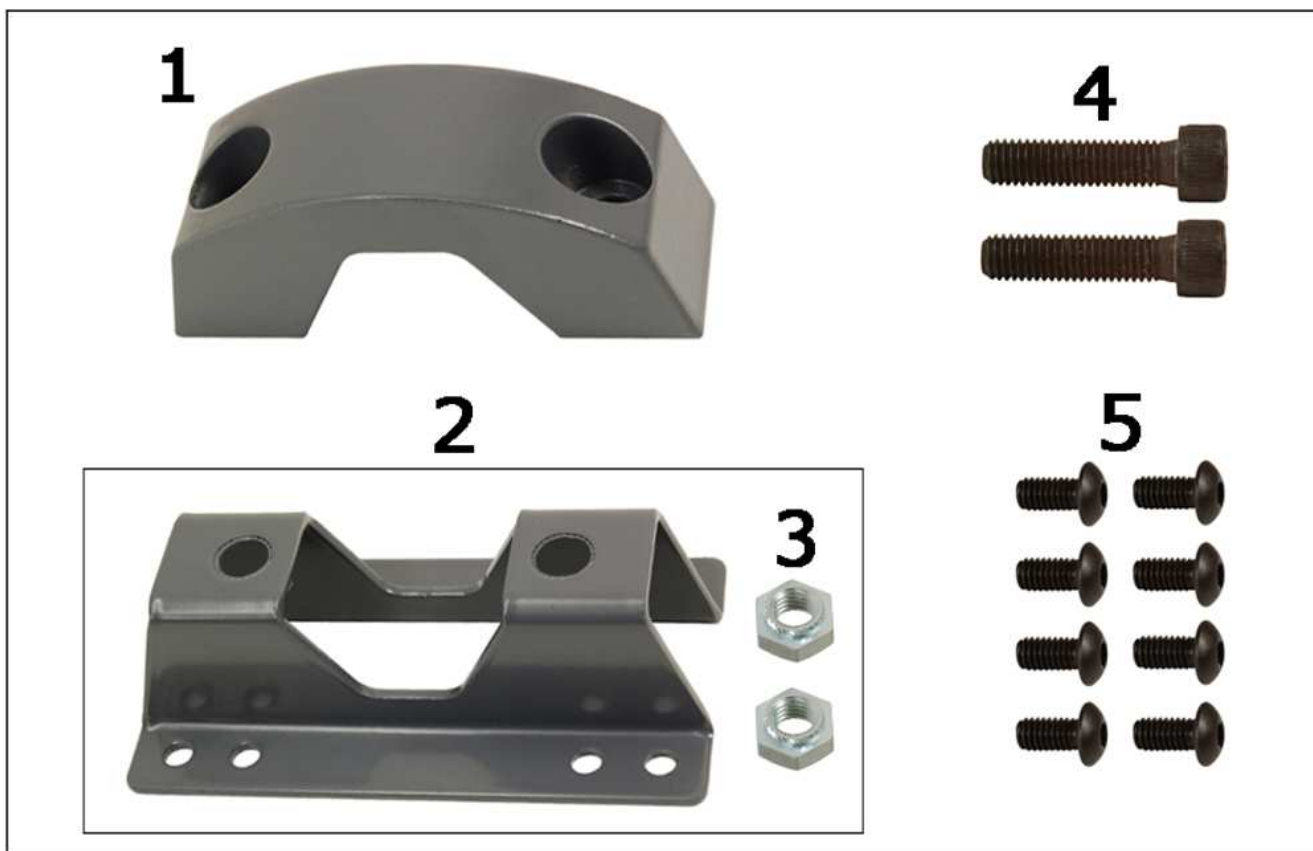

## MA2398-M

Držiak monitora MM23001 pre montáž na trubku

Poz.1	Poz.2	Názov	Kód	ks
1		Čelusť držiaka monitora na trubku	0810239-M	1
2		Čelusť držiaka monitora na trubku	0810238-M	1
	3	Matica M8 lisovacia do hrúbky plechu 1,8mm	108BN201M8H1-1,8	2
4		Skrutka M8x30 imbus čierna	108BN3M8x30C	2
5		Skrutka M4x8 imbus čierna	104BN19M4x8C	8