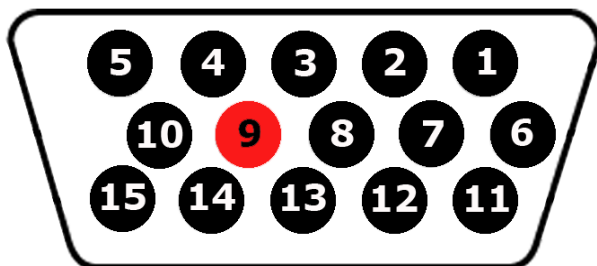

PRÍDAVNÝ MANUÁL

- | | |
|---------------|---------------------|
| 1. ČERVENÉ: | ZAPNÚŤ/VYPNÚŤ |
| 2. DISPLAY: | MENU ON/OFF |
| 3. AV: | VYPÍNAČ AV MÓDU |
| 4. AUTO: | AUTOSCAN (VGA MÓD) |
| 5. DIM: | NASTAVENIE JASU |
| 6. HORE/DOLE: | VÝBER MENU |
| 7. MÍNUS: | MÍNUSOVÉ NASTAVENIE |
| 8. PLUS: | PLUSOVÉ NASTAVENIE |
| 9. „L“ | ZATVORENIE MONITORU |
| 10. „H“ | OTVORENIE MONITORU |

Tento produkt obsahuje vstup VGA / Relé napájania / nastavenie uhla sklonu / spínač výberu módu

1) VGA

Upozornenie na 9 výstup z VGA konektoru. Snažte sa, aby užívateľ potvrdil, ak je to možné, že je zapojený 9. výstup v konektore

3) NASTAVENIE UHLU SKLONU MONITORA

*OBRAZOVKA: použite pre výber FLIP MODU

(NORMAL: normálne zobrazenie V-FLIP: prepnutie na vertikálne zobrazenie na monitore)

*UHOL VYKLOPENIA: možnosť zvolenia (ONE/TWO/THREE/FOUR) uhlu sklonu.