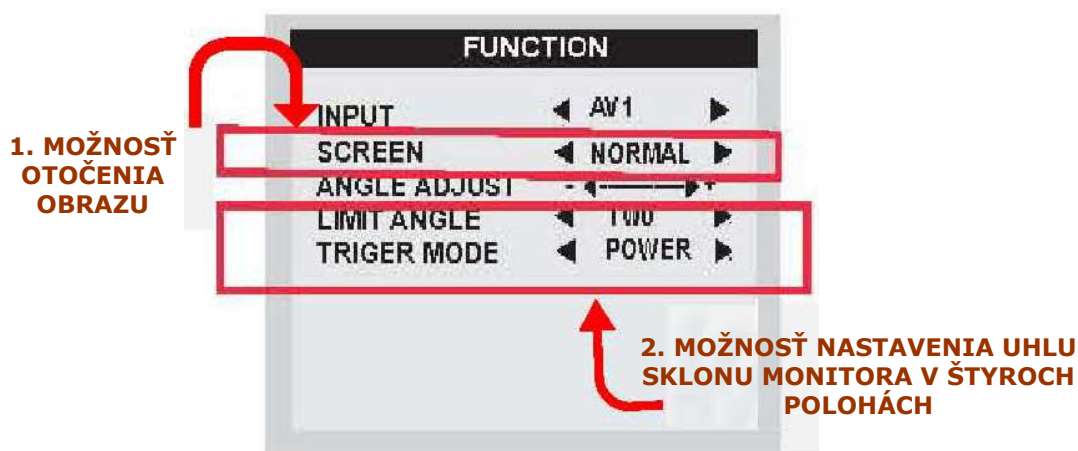

ISO 9001

NM_MM23002_001_20042011

2) Relé napájania

ACC (červená): Spínač napájania + ACC (12~24V)

B+ (oranžová): akumulátor B+ (12~24V)

GND (čierna): GND

*ak je zvolený ACC POWER ON, B+ napája zariadenie.

*ak je zvolený ACC POWER OFF, zariadenie sa vypne a B+ je odpojené po cca 25 sekundách

3) NASTAVENIE UHLU SKLONU MONITORA

*OBRAZOVKA: použite pre výber FLIP MODU

(NORMAL: normálne zobrazenie V-FLIP: prepnutie na vertikálne zobrazenie na monitore)

*UHOL VYKLOPENIA: možnosť zvolenia (ONE/TWO/THREE/FOUR) uhlu sklonu.