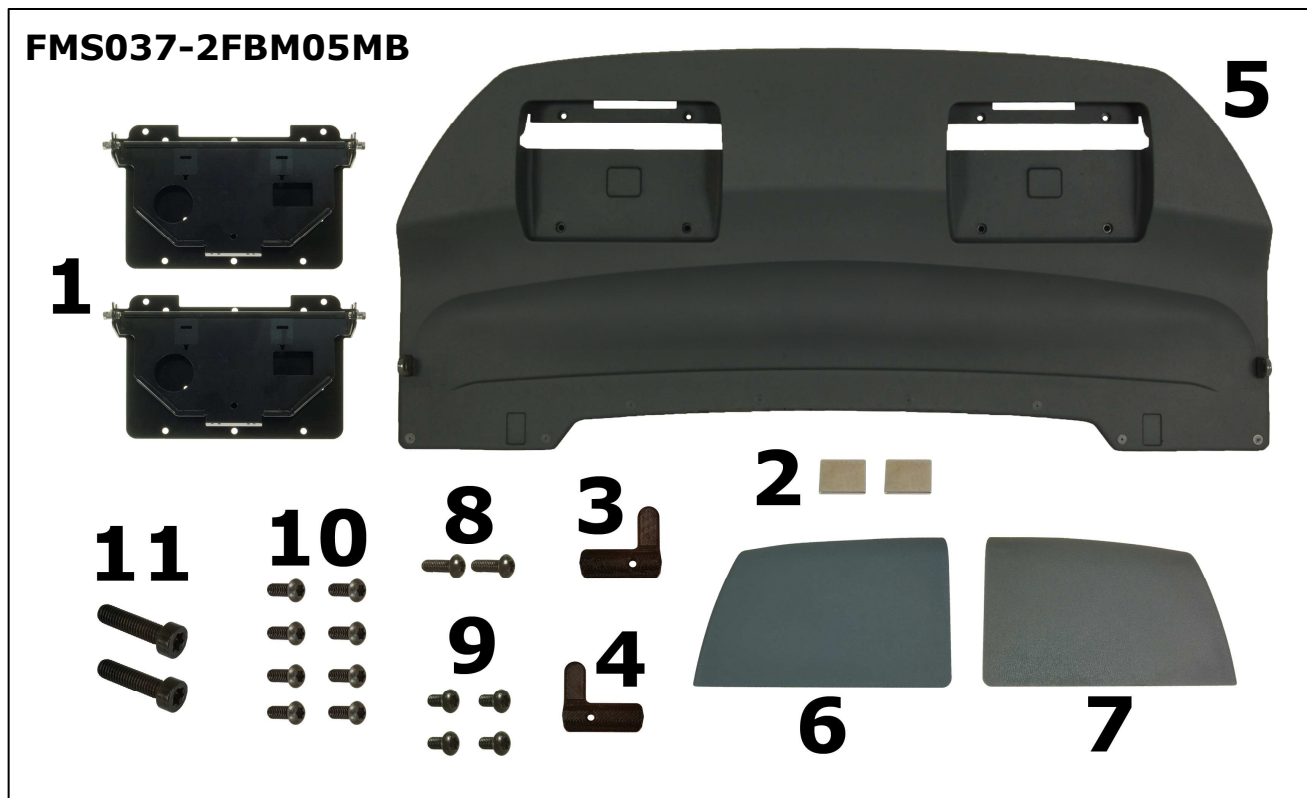

FMS037-2FBM05MB

Držiak Front boxov pre MB Setra na stenu

Poz.1	Názov	Kód	ks
1	Držiak monitora FMS5723 + pánty - výklopný 60°	FMS5723040-60	2
2	Magnet N38 - 28mmx23mmx8,0mm pre monitor Funtoro	NH138	2
3	Kryt bočný ľavý pre 068952-M MB; Setra	068950-M	1
4	Kryt bočný pravý pre 068952-M MB; Setra	068951-M	1
5	Panel Front Boxu pre MB; Setra na stenu	068952-M	1
6	Kryt monitora pre 068952-M MB; Setra - pravý	068953-M	1
7	Kryt monitora pre 068952-M MB; Setra - ľavý	068954-M	1
8	Skrutka M4x12mm s polguľatou hlavou Torx - čierna	104BN6404M4x12C	2
9	Skrutka M4x6mm s polguľatou hlavou Torx - čierna	104BN6404M4x6C	4
10	Skrutka M4x8mm s polguľatou hlavou Torx - čierna	104BN6404M4x8C	8
11	Skrutka M8x20mm Torx s valcovou hlavou imbus - čierna	108BN4850M8x20C	2