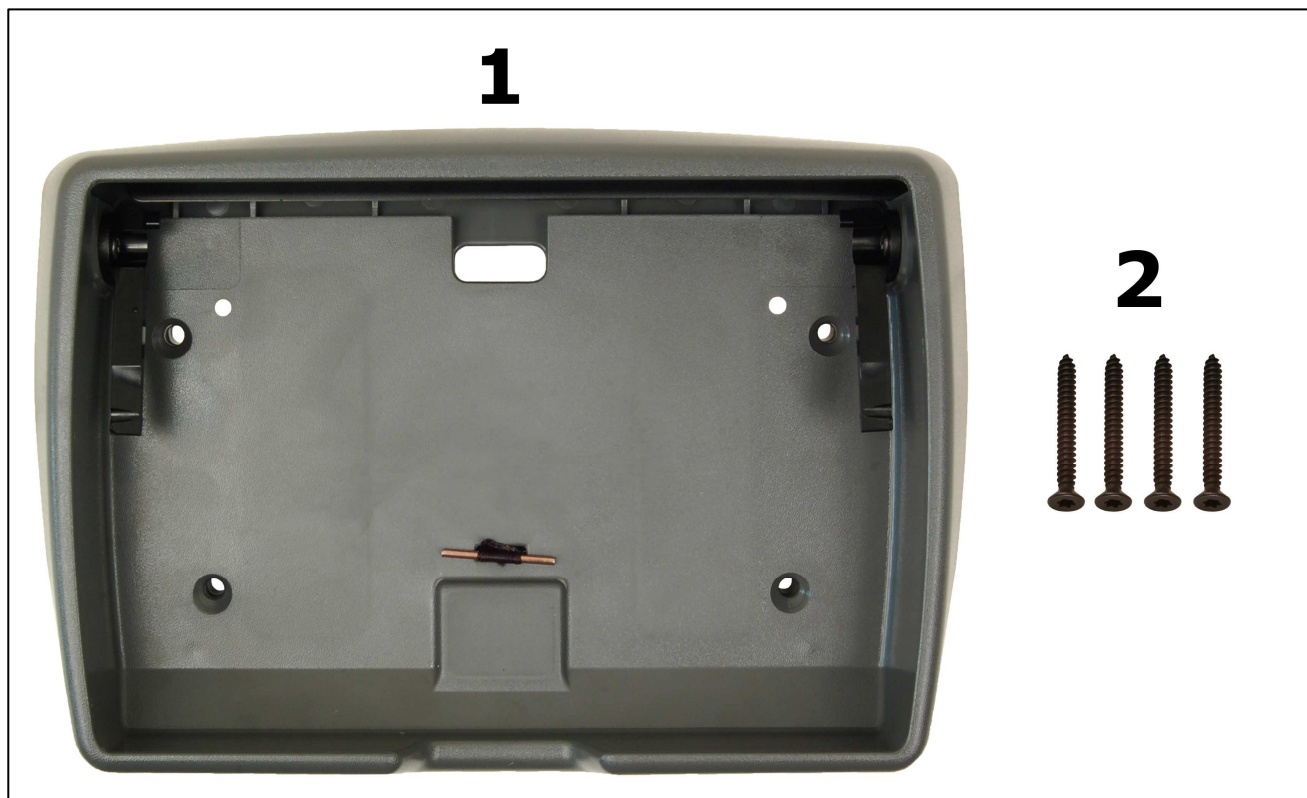

FMS037-M04MBSúprava montážna zadného plastu do sedačky Setra Voyage/Plus/Supreme
Mercedes Setra 2010> (OE)

Poz.1	Názov	Kód	ks
1	Box monitoru sedadla ASM	068949-M	1
2	Skrutka samorezná 4,2x38mm so zápustnou hlavou	104BN112554,2x38C	4