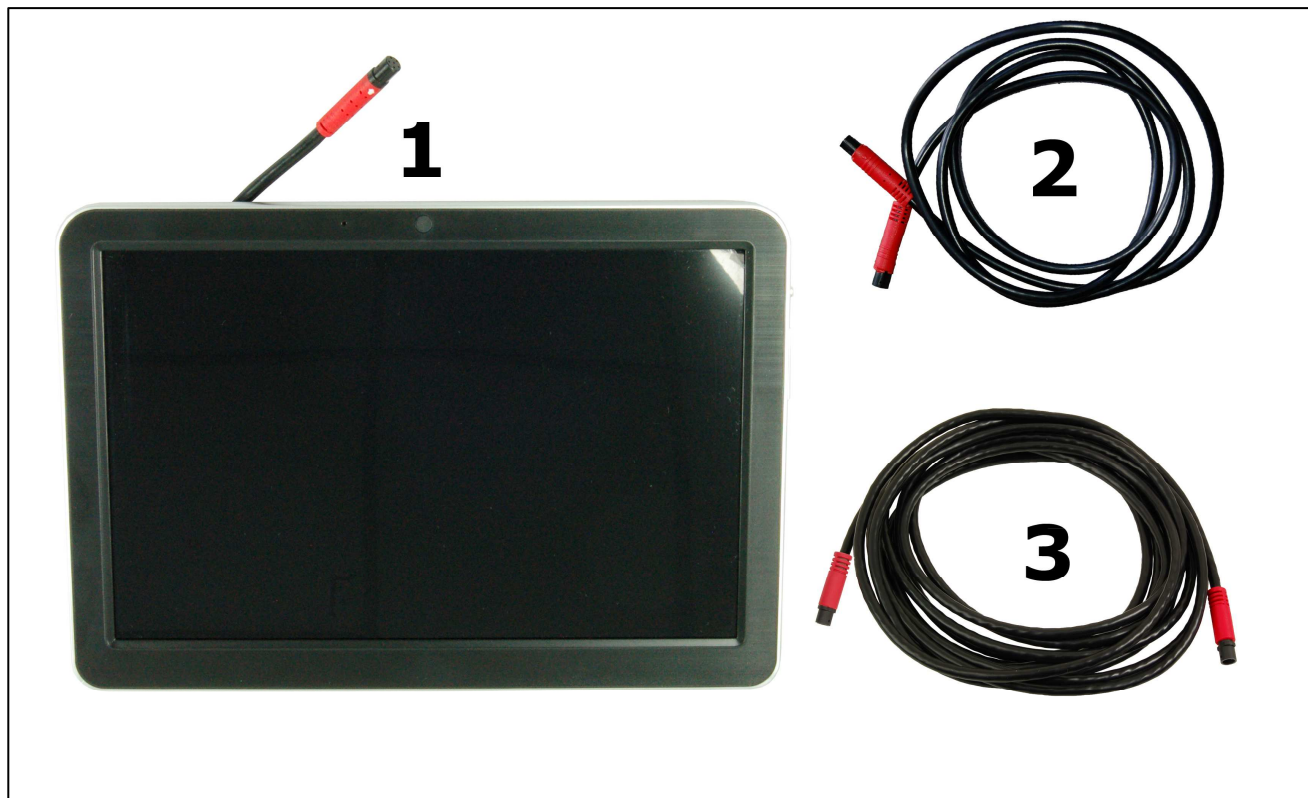

MCT-001S

Monitor 10,1" "Slave" za opierku sedadla s kabelážou

Poz.1	Názov	Kód	ks
1	Monitor 10,1" "Slave" za opierku sedadla	ND-MCT-001S	1
2	Kabeláž sedačky 1840mm červené konektory	CA-PD004	1
3	Kabeláž sedačky 3800mm červené konektory („B“ do „B“)	CA-PD005	1