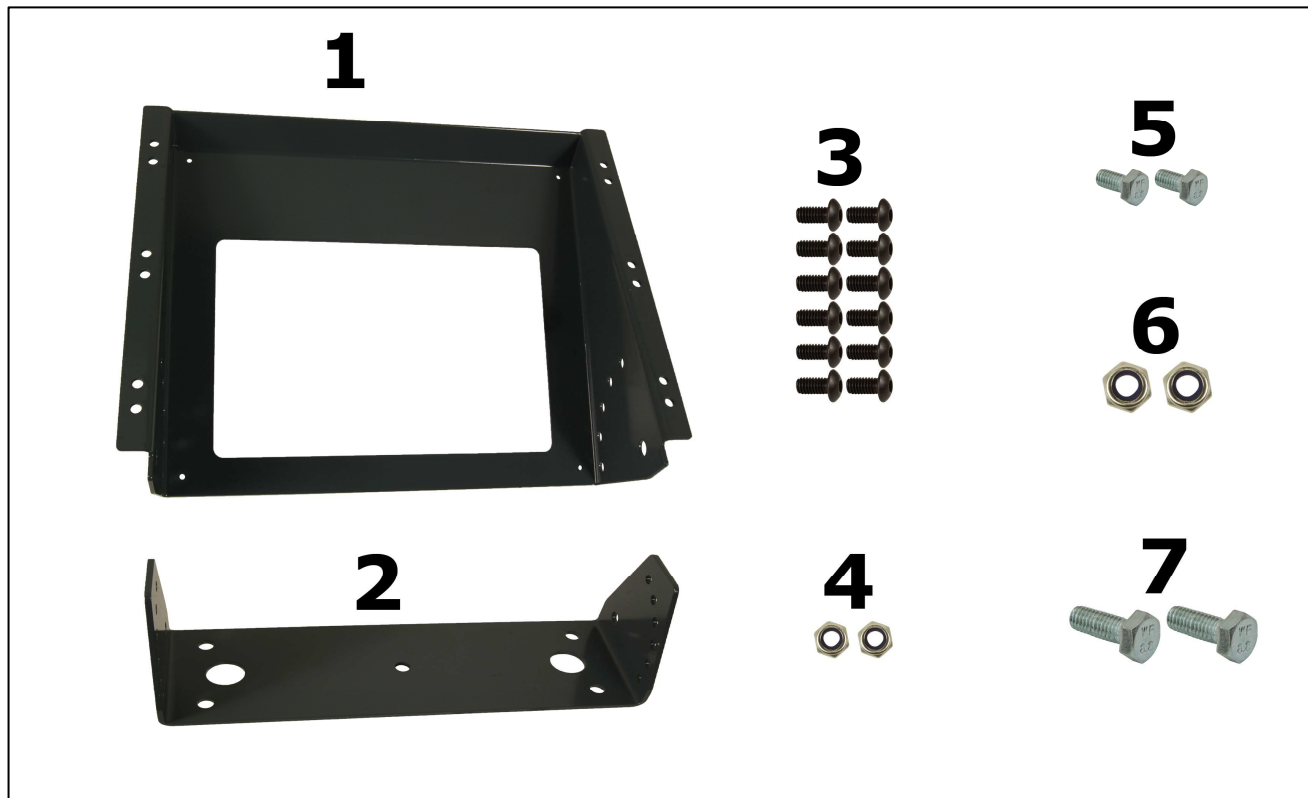

MA2097-M

Držiak monitora MM20001 pre montáž na strop

Poz.1	Názov	Kód	ks
1	Rám monitora MM20001 pevný	0810411-M	1
2	Rám pomocný držiaka monitora MM20001	0810412-M	1
3	Skrutka M4x8mm s poľgulatou hlavou - imbus - čierna	104BN19M4x8C	12
4	Matica M6 samoistiaca	106BN161M6	2
5	Skrutka M6x16mm so šesťhrannou hlavou	106BN56M6x16	2
6	Matica M8 samoistiaca	108BN161M8	2
7	Skrutka M8x20mm so šesťhrannou hlavou plný závit	108BN56M8x20	2