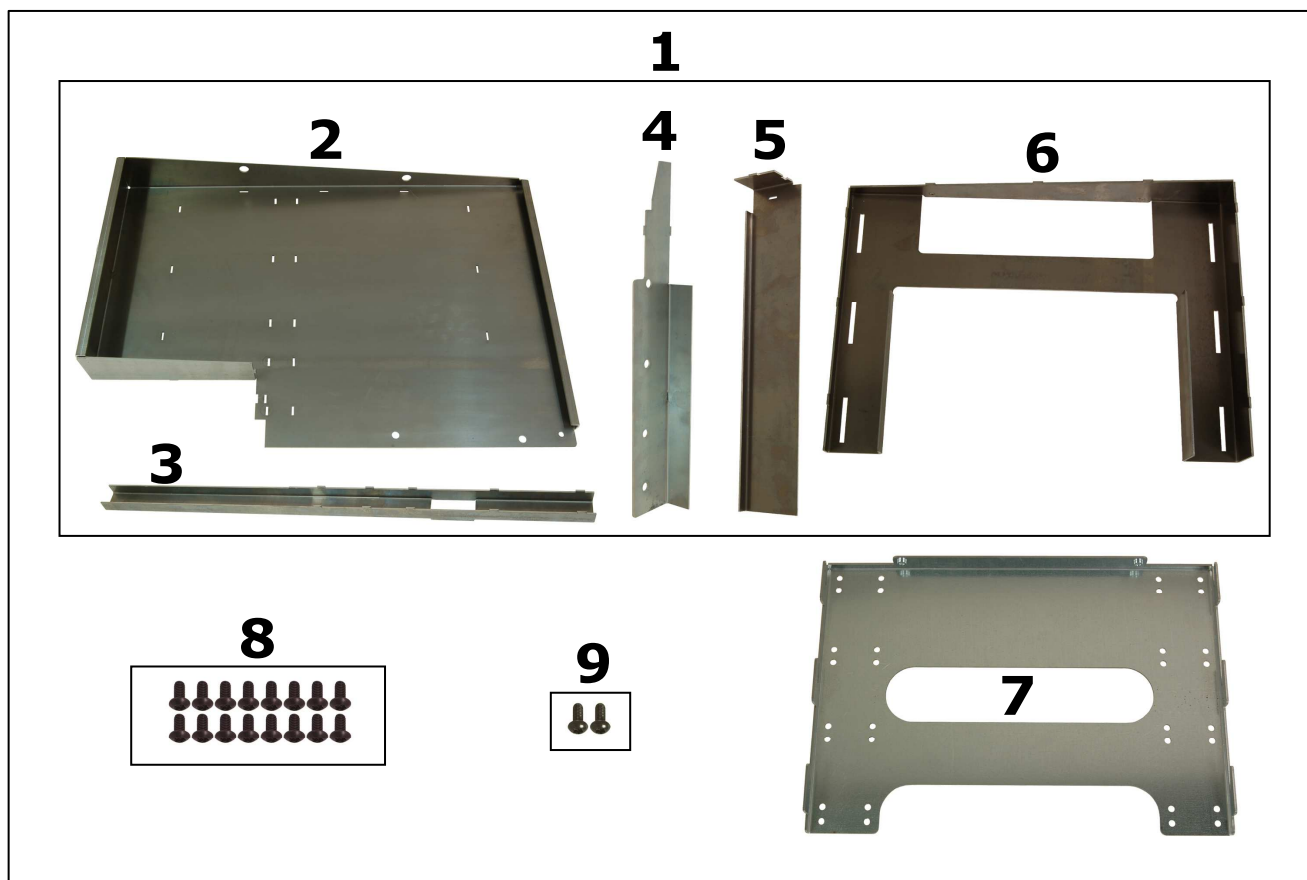

MA2394-M

Držiak monitora MM2300x do autobusu MAN; zadný

Poz.1	Poz.1	Názov	Kód	ks
1		Základňa zadného držiaka monitoru MAN - súprava	0810533-M	1
	2	Základňa zadného držiaka monitoru MAN	0810533	1
	3	Profil kabeláže zadného držiaka monitoru MAN	0810534-M	1
	4	Držiak horný zadného držiaka monitoru MAN	0810535-M	1
	5	Lišta horná zadného držiaka monitoru MAN	0810536-M	1
	6	Úchyt monitora zadného držiaka monitoru MAN	0810537-M	1
7		Plech pre zadnú stenu monitora k držiaku monitoru MAN	0810538-M	1
8		Skrutka M4x8mm s polgulatou hlavou imbus - čierna	104BN19M4x8C	16
9		Skrutka M4x12mm s polgulatou hlavou Torx 20 - čierna	104BN6404M4x12C	2