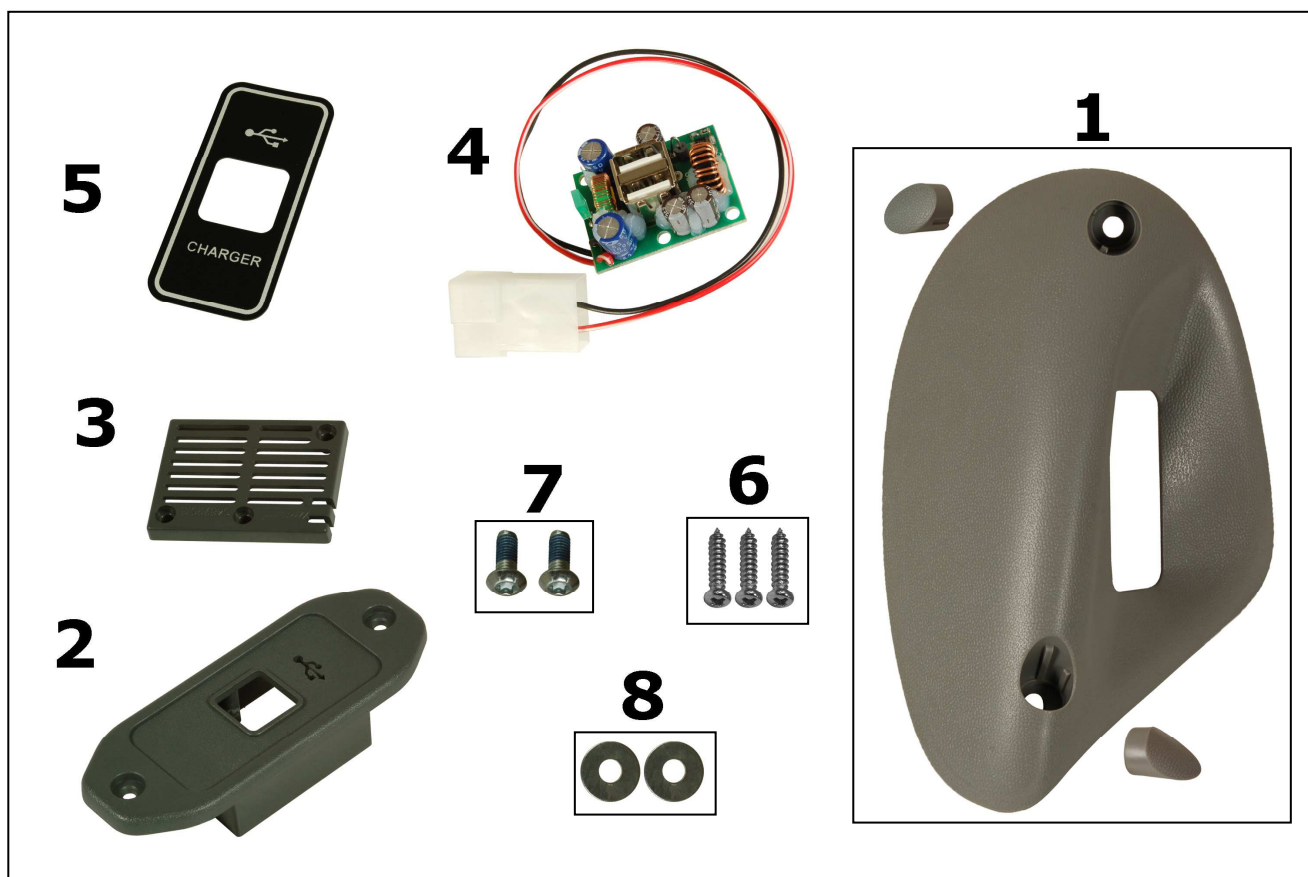

## USB-5VA-2-4.2-06-LA1

Súprava zásuvky 2xUSB pre sedačku Mercedes-Setra NCS 2010>; 5V; 4,2A; s kompenzačnou cievkou a konektorom Tyco - ľavá

Poz.1	Názov	Kód	ks/m
1	Plast madla sedačky MCA MB-Setra NCS 2010> - ľavá strana	068946-M	1
2	Box nabíjačky USB Mercedes	068878.1	1
3	Kryt zadný USB zásuvky	068920.3	1
4	PCB USB nabíjačky 5V štvorcová; 2x2,1A s komp. cievkou a Tycom	073011.1	1
5	Fólia samolepiaca pre USB nabíjačku - čierna matná	067494A	1
6	Skrutka do plastu 2,5x12mm s polgulatou hlavou krížová drážka	102BN135772,5x12	3
7	Skrutka M3x8mm s polgulatou hlavou Torx 10 - s lepidlom	103BN6404M3x8-M	2
8	Podložka D4,3mm x D12mm x H1,6mm	104BN733D4	2