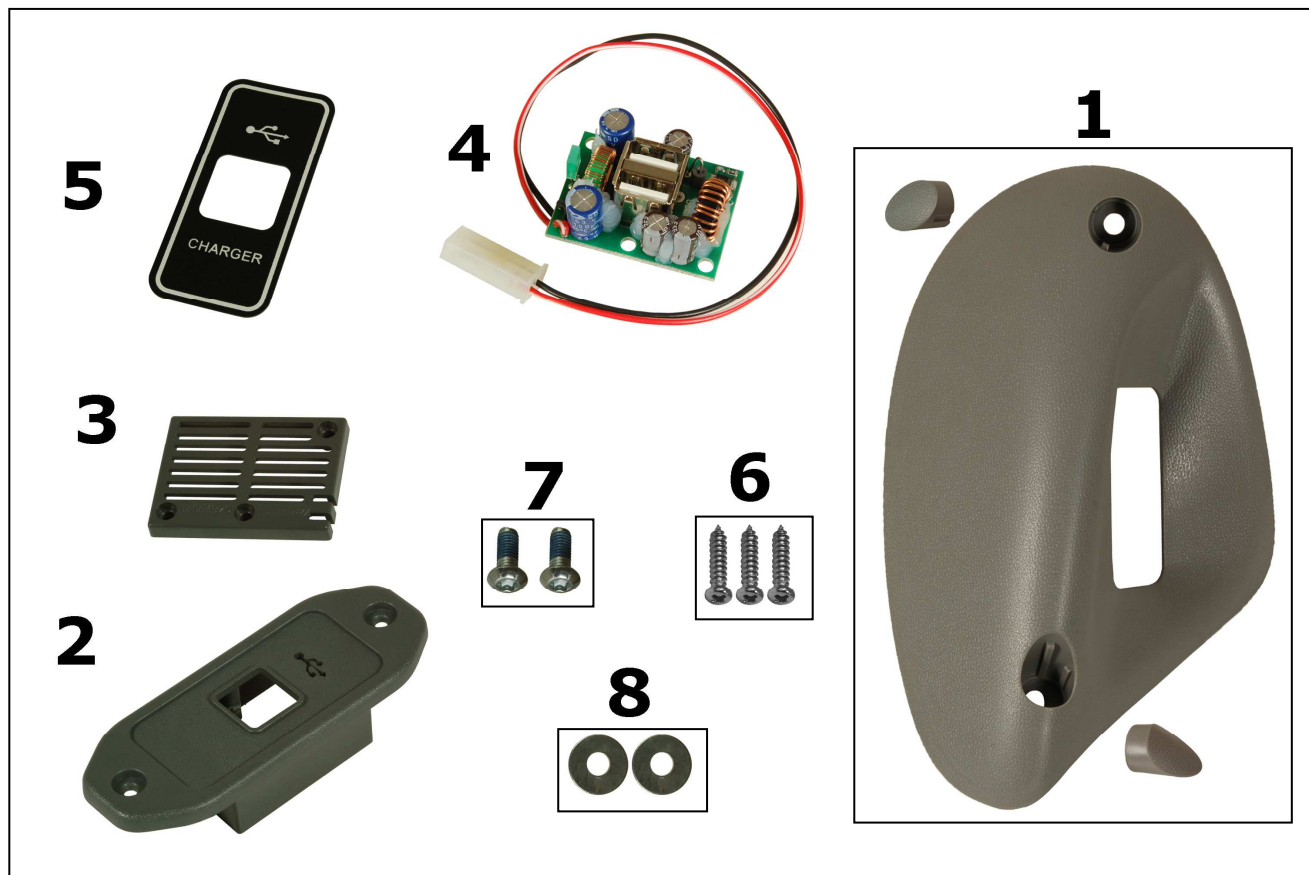

USB-5VA-2-4.2-06-LA2

Súprava zásuvky 2xUSB pre sedačku Mercedes-Setra NCS 2010>; 5V; 4,2A; s kompenzačnou cievkou a konektorom Molex - ľavá

Poz.1	Názov	Kód	ks/m
1	Plast madla sedačky MCA MB-Setra NCS 2010> - ľavá strana	068946-M	1
2	Box nabíjačky USB Mercedes	068878.1	1
3	Kryt zadný USB zásuvky	068920.3	1
4	PCB USB nabíjačky 5V štvorcová; 2x2,1A s komp. cievkou a Molexom	073011.2	1
5	Fólia samolepiaca pre USB nabíjačku - čierna matná	067494A	1
6	Skrutka do plastu 2,5x12mm s polgulatou hlavou krížová drážka	102BN135772,5x12	3
7	Skrutka M3x8mm s polgulatou hlavou Torx 10 - s lepidlom	103BN6404M3x8-M	2
8	Podložka D4,3mm x D12mm x H1,6mm	104BN733D4	2