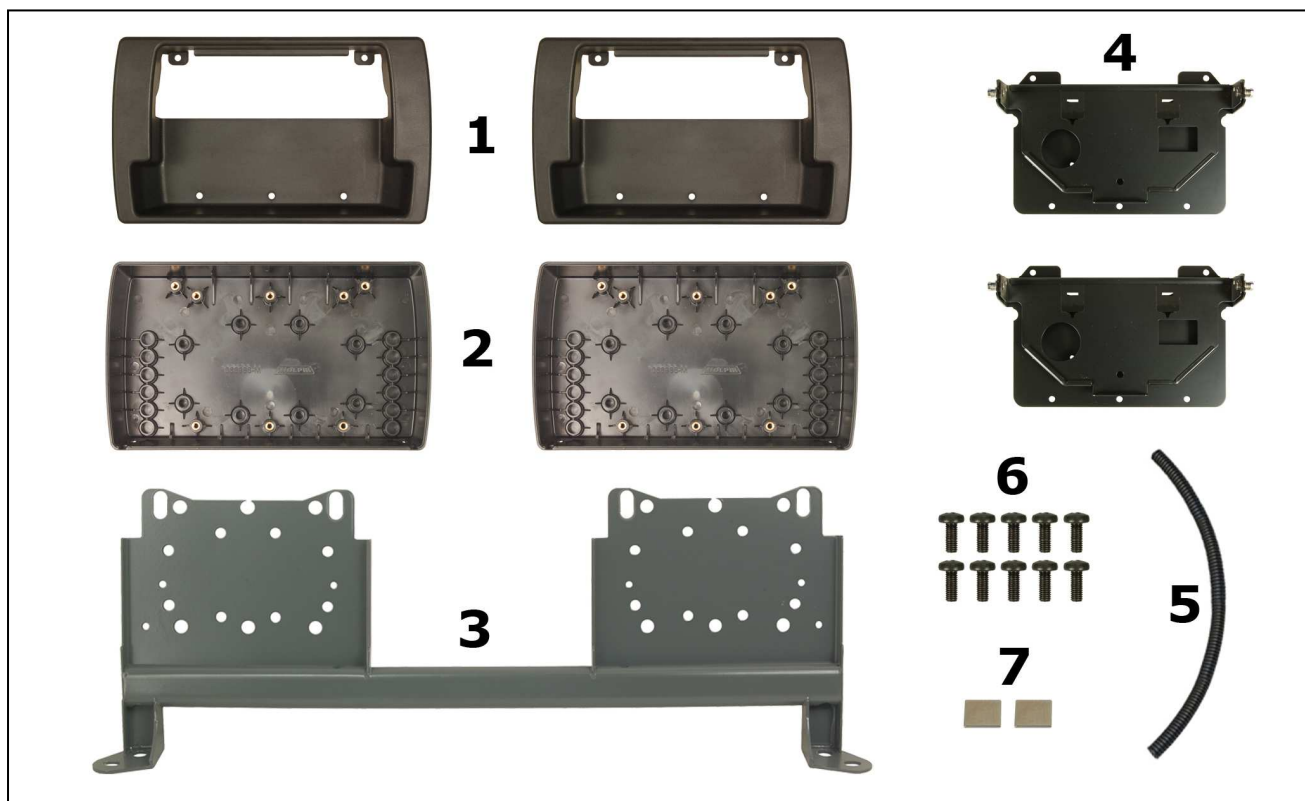

FMS037-2FBM03MB-C

Držiak Front Boxov pre autobus Mercedes/Setra 2010> na tyč Double Decker

Poz.1	Názov	Kód	ks/m
1	Plast predný držiaka monitora FMS5723 - čierny	068987-M	2
2	Plast zadný držiaka monitora FMS5723 s drážkou - čierny	068986C1-M	2
3	Držiaka monitorov pre Front Box MB Setra 2010>	0190002	1
4	Držiak monitora FMS5723 + pánty - výklopný 60° pre Front Box	FMS5723040-60-M	2
5	Chránička plastová D12,7mm/10,1mm rozoberateľná	1926660	0,5
6	Skrutka M5x12mm s poľgulatou hlavou - križová drážka - čierna	105BN384M5x12C	10
7	Magnet	NH138	2