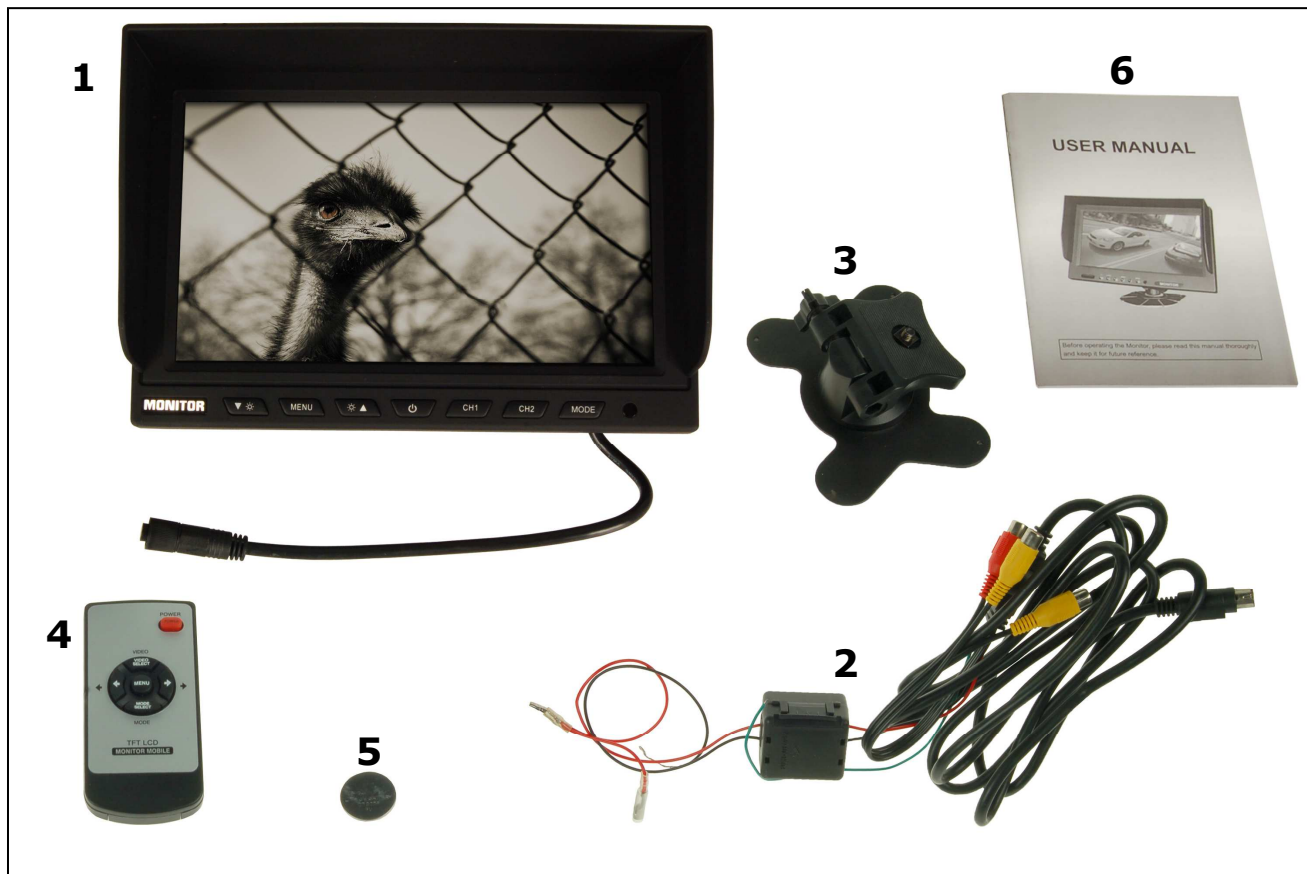

MM9200

Monitor 9,2" s držiakom monitora LCD TFT

Poz.1	Názov	Kód	ks
1	Monitor 9,2"		1
2	Kabeláž AV 2200mm		1
3	Držiak monitora		1
4	Diaľkové ovládanie		1
5	Batéria CR2025		1
6	Návod na použitie		1