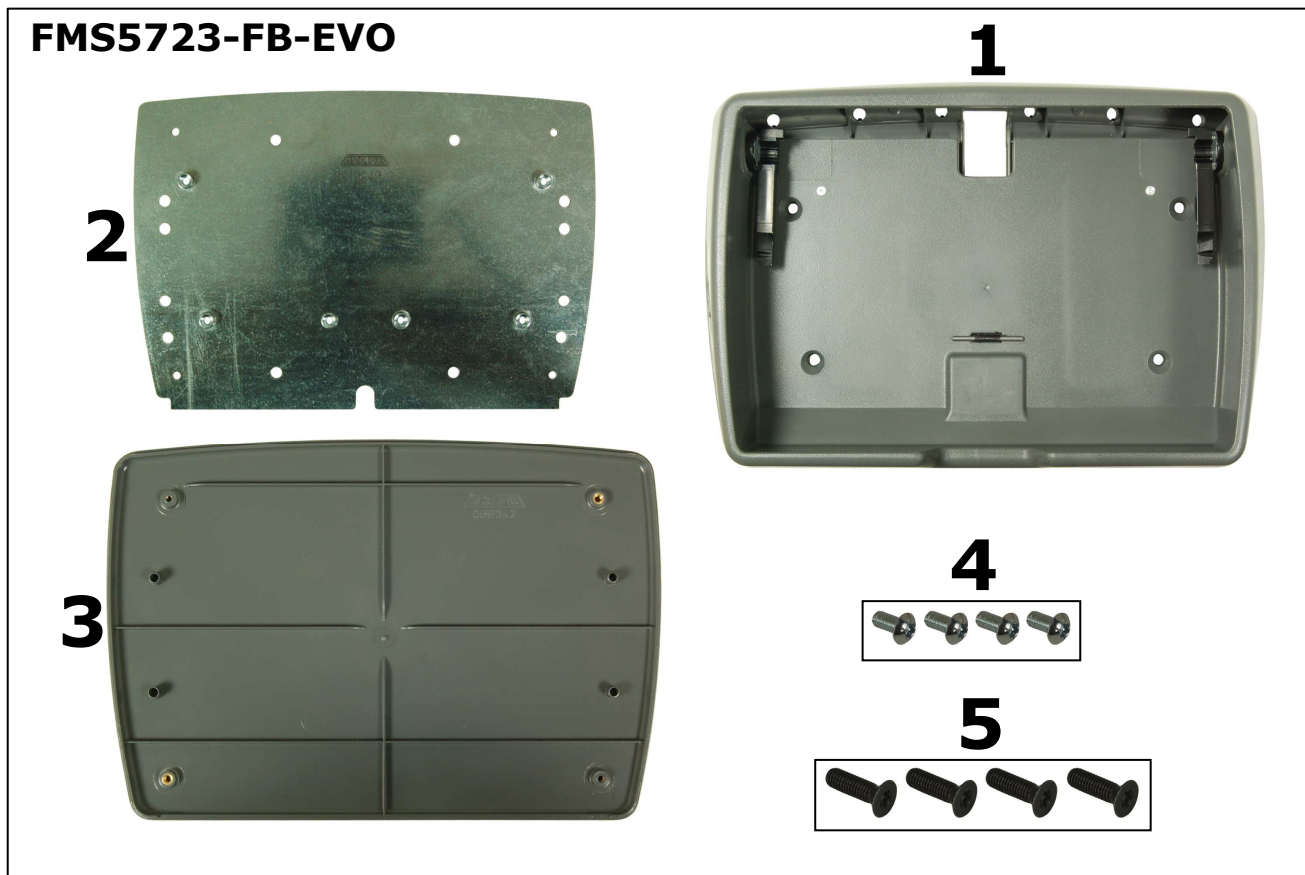

FMS5723-FB-EVO

Držiak monitora pre prednú radu sedadiel autobusu univerzál

Poz.1	Názov	Kód	ks
1	Front box Evo - komplet	068936-M	1
2	Držiak Front boxu univerzál	0810640-M	1
3	Kryt zadný Front box-u Evo - tmavo sivý	068936.2	1
4	Skrutka M3x6mm s polguľatou hlavou Torx 10	103BN6404M3x6	4
5	Skrutka M4x10mm s kuželovou hlavou plný závit Torx - čierna	104BN4851M4x10C	4