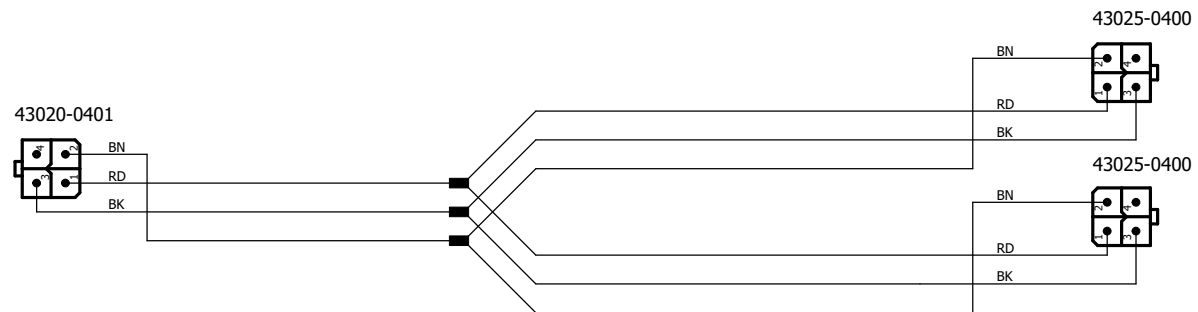

Pohľad zo strany vodičov

Kódy farieb vodičov

RD – červená
 PK – ružová
 BK – čierna
 VT – fialová
 GY – sivá
 BN – hnedá
 YE – žltá
 GN – zelená
 DG – tmavozelená
 BL – modrá
 WH – biela

DRAWN Liška	 www.molpir.com		
CHECKED			TITLE: 028-MYT164
APPROVED	Document Number:		REU:
DATE	Date: 26. 7. 2021 11:55		Sheet: 1/1